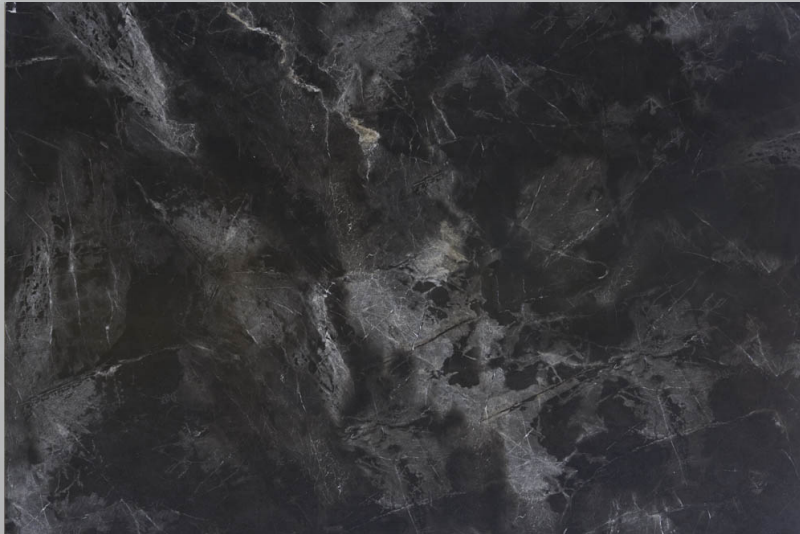

Seranit Nero Marmo

**КЕРАМОГРАНИТ NERO MARMO BLACK
RECTIFIED FULL LAPPATO 60x120**