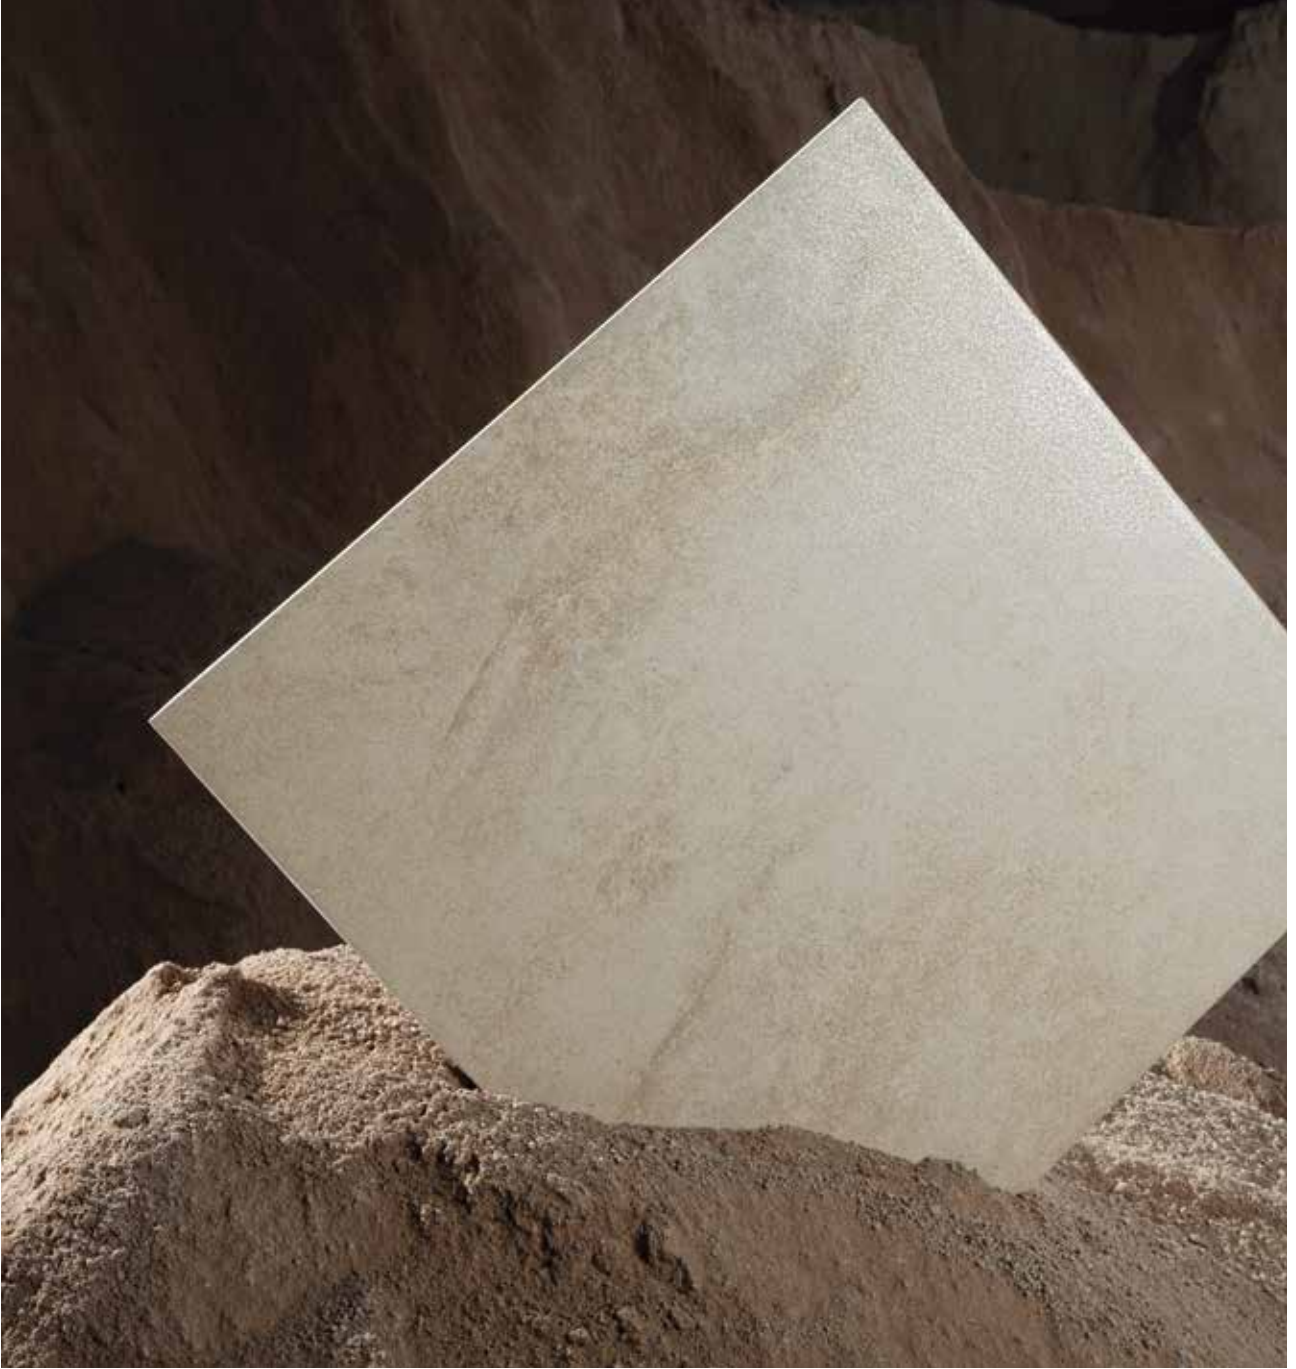

desert

EBAT | SIZE cm | inch	NET EBAT WORKING SIZE mm	KALINLIK THICKNESS mm	KALINLIK THICKNESS inch	TIP | TYPE	ADET | KUTU PCS. | BOX	m² | KUTU m² | BOX	KUTU | PALET BOX | PALLET	m² | PALET m² | PALLET	kg | PALET kg | PALLET
30x60 12"x24"	300x600	8.5	0,33"	MAT | MATT LAPPATO	9	1.62	32	51.84	1,048.0
60x60 24"x24"	600x600	10.0	0,39"	MAT | MATT LAPPATO	4	1.44	30	43.20	1,014.0
60x120 24"x48"	600x1200	10.0	0,39"	MAT | MATT LAPPATO	2	1.44	22	31.68	777.0

Teknik bilgiler ve diğer detaylar için sayfa 334'e bakınız. | For technical information and other details, check page 334. | Technische Informationen und weitere Details finden Sie auf Seite 334.
Per informazioni di carattere tecnico e altri dettagli, controllare pagina 334. | Para obtener información técnica y otros detalles, consulte la página 334. | Техническую и прочую информацию см.
на страниц 334.